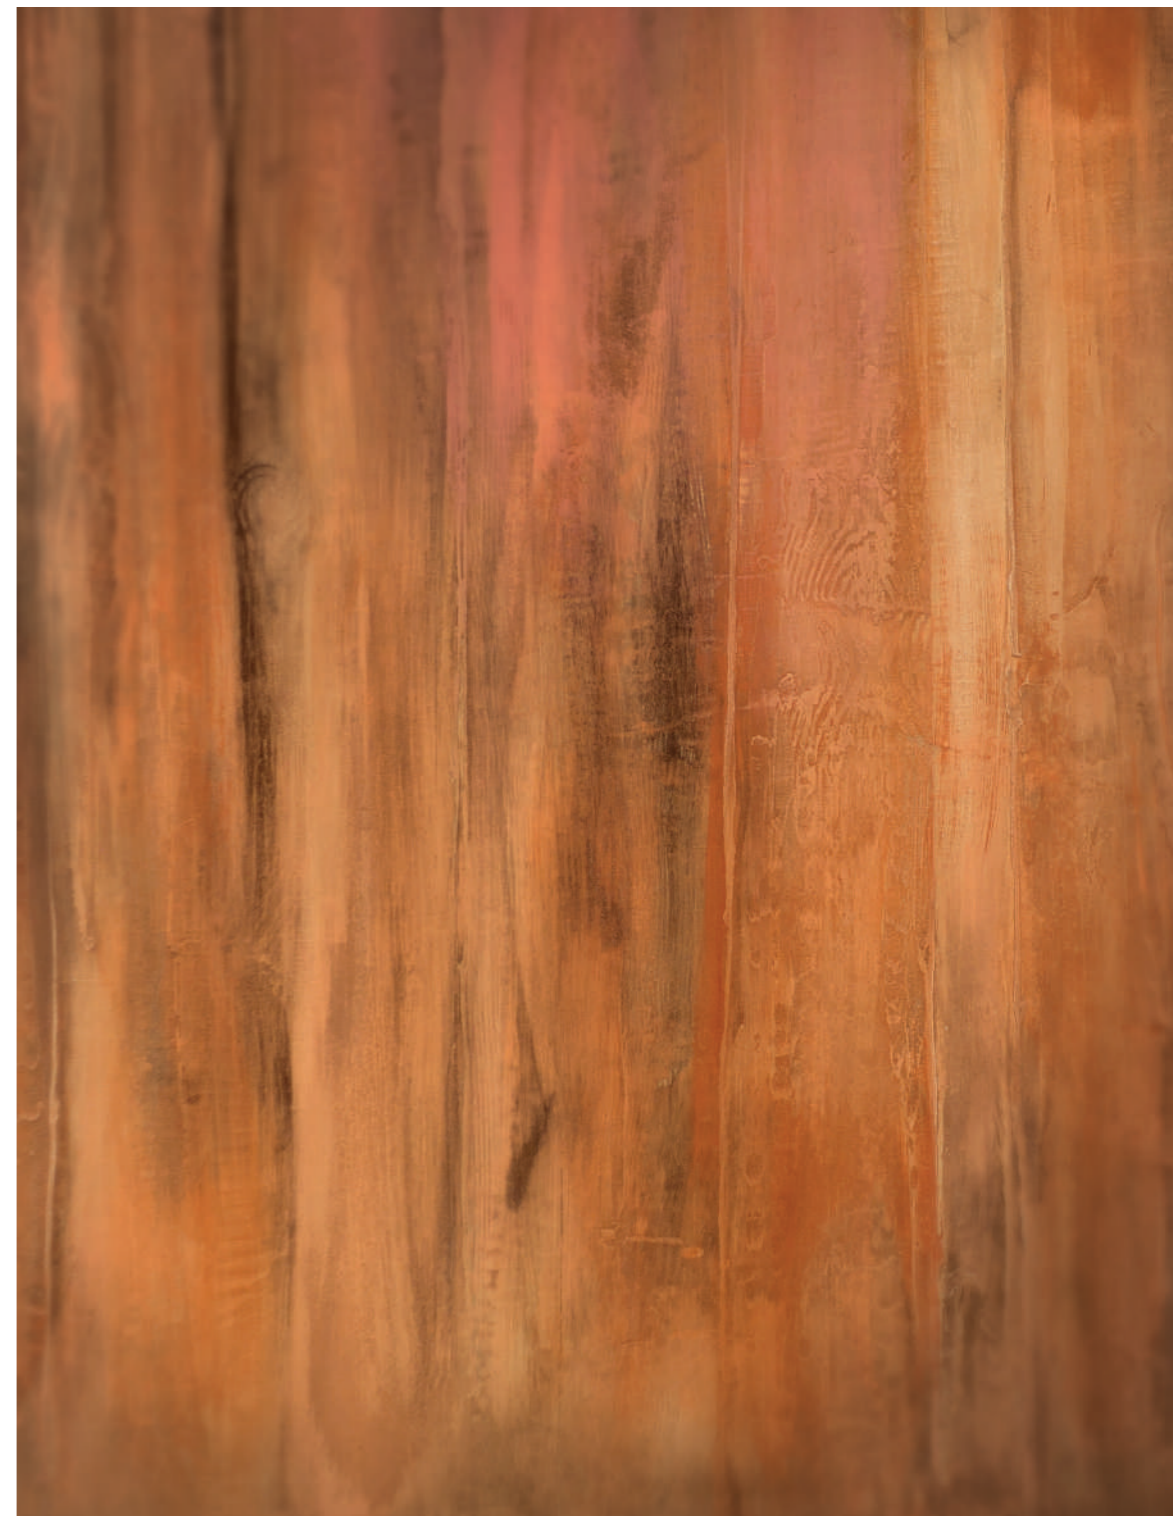

BARRICAIA

Un risultato raggiunto combinando l'azione della velatura colorata Viero Vel, la pittura al quarzo con effetto sabbia Ghibli e Vieroplast, malta modellabile a basso spessore estremamente versatile, ideale per creare la texture del legno.

A result achieved by combining the action of the Viero Vel coloured glaze, the Ghibli quartz paint with sand effect and Vieroplast, an extremely versatile low-thickness mouldable mortar, ideal for creating the texture of wood.